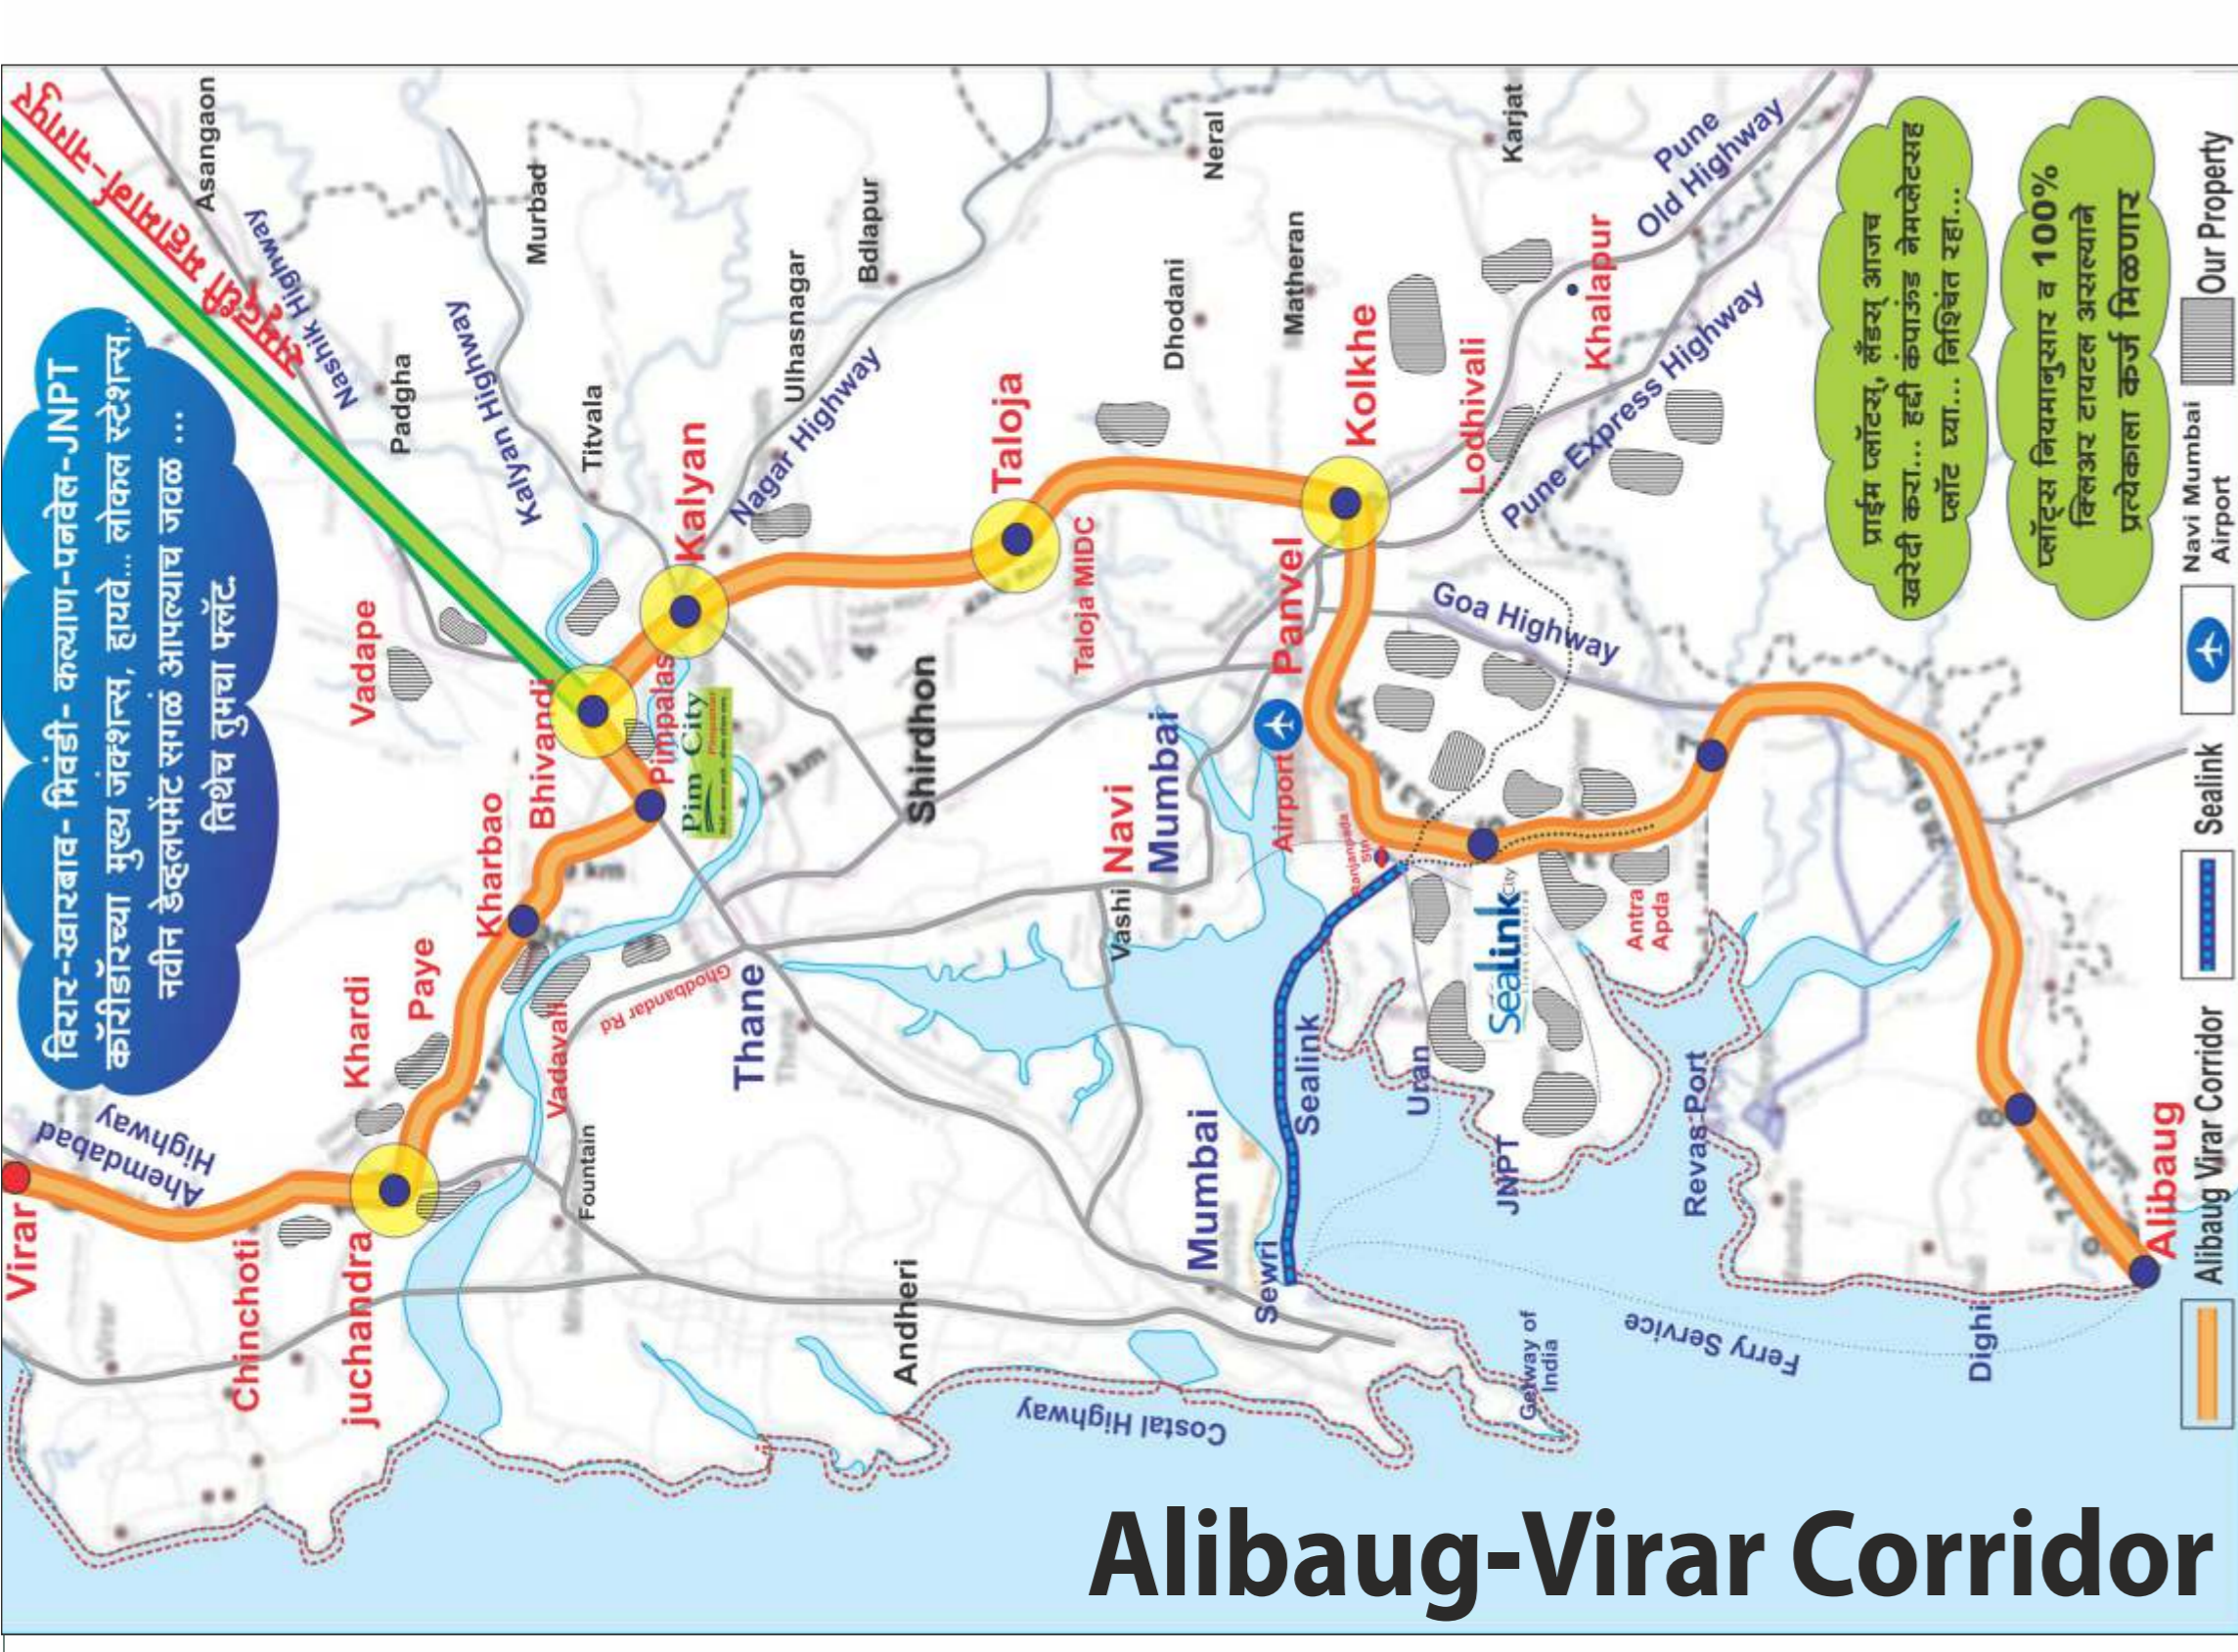

नवी मुंबई विमानतळ-सि-लिंग परिसर वेगाने डेव्हलप होणार... आजच प्लॉट खरेदी करा 10 मिनिटांवर PLOT / FLAT भरपूर नफा कमवा किंवा प्राईम प्लॉटचे मालक व्हा...

नवी मुंबई वेगाने विकसित झाली. आता त्याही पेक्षा अधिक वेगाने स्मार्ट सिटी डेव्हलप होणार...

1 Sealink Starting Point to Mumbai **2 Junction**
3 Multimodel Corridor **4 Sealink to Pune**
A Commercial & Prime Plots
B Prime Plots **C Investment Plots**