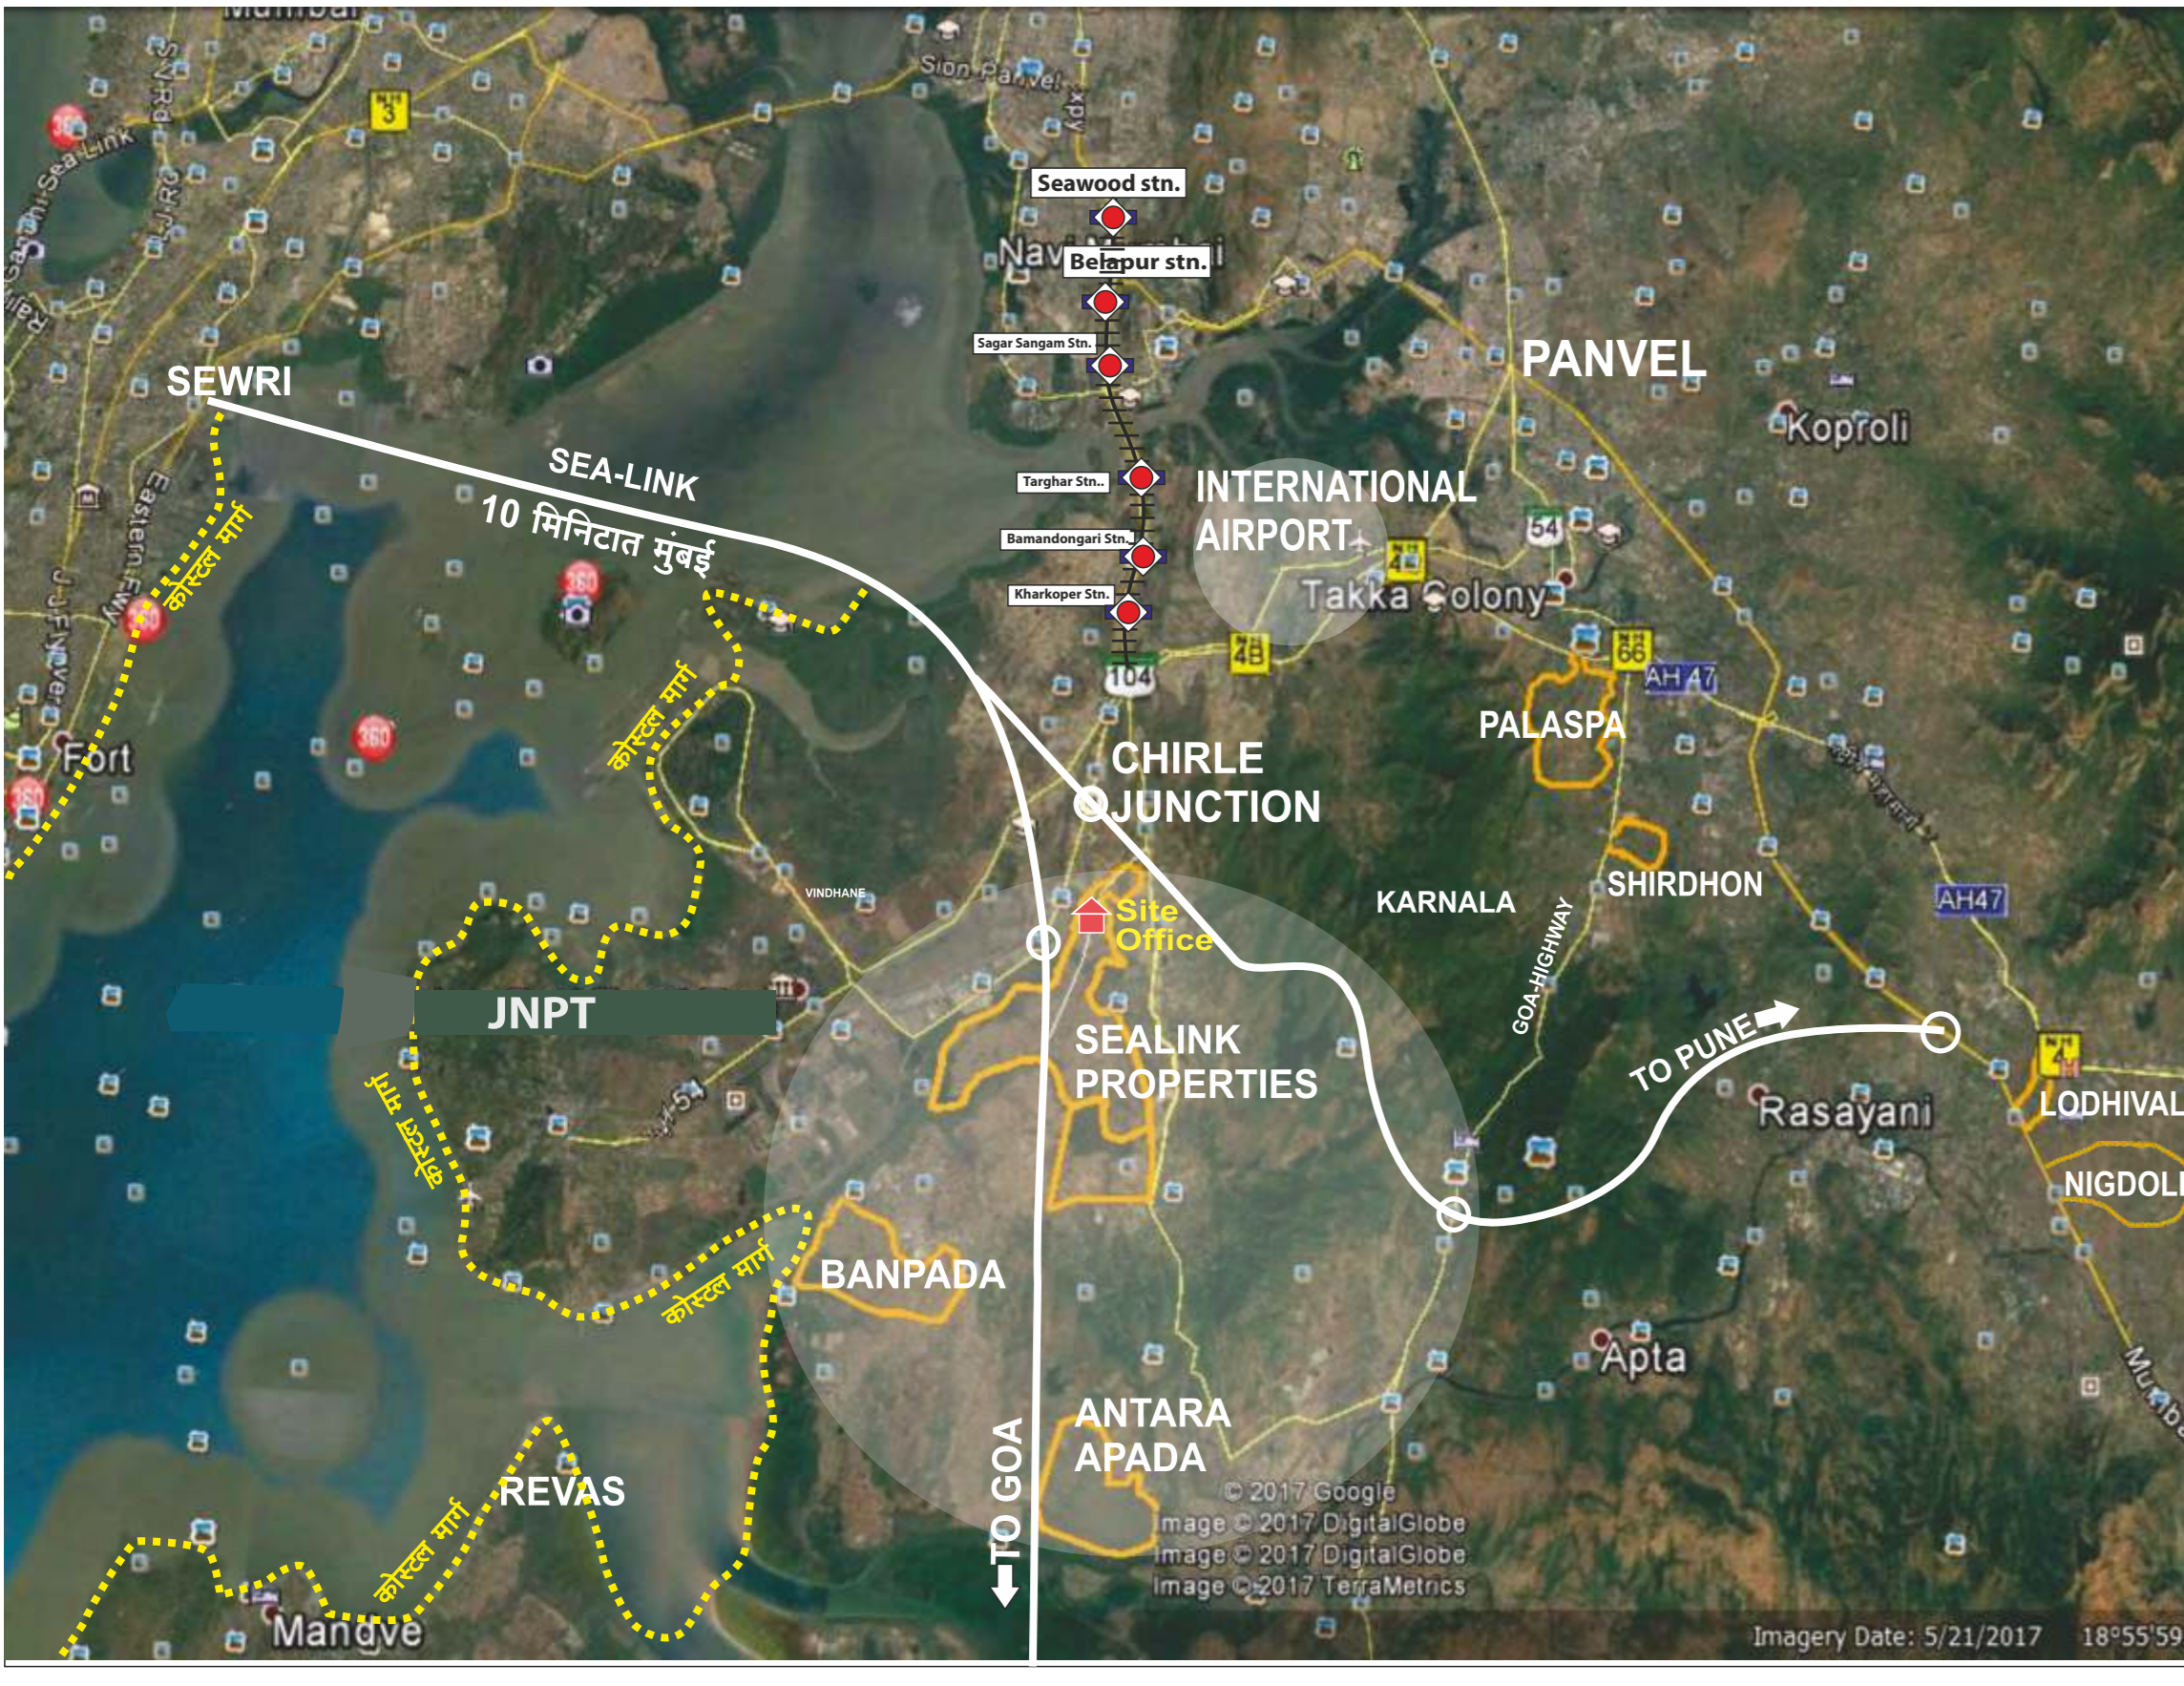

नवी मुंबई विमानतळ-सि-लिंग परिसर वेगाने डेव्हलप होणार... आजच प्लॉट खरेदी करा 10 मिनिटांवर PLOT / FLAT भरपूर नफा कमवा किंवा प्राईम प्लॉटचे मालक व्हा...

नवी मुंबई वेगाने विकसित झाली. आता त्याही पेक्षा अधिक वेगाने स्मार्ट सिटी डेव्हलप होणार...

1 Sealink Starting Point to Mumbai **2 Junction**
3 Multimodel Corridor **4 Sealink to Pune**
A Commercial & Prime Plots
B Prime Plots **C Investment Plots**